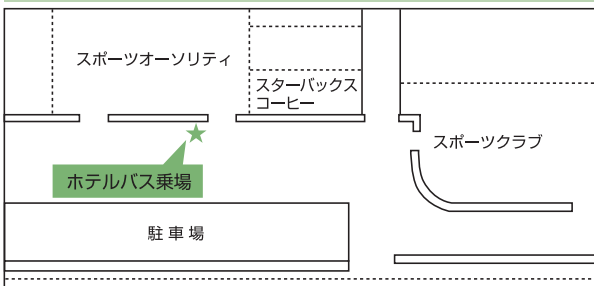

TOKYO STATION YAESU SOUTH GATE

AEON MALL NARITA

KEISEI NARITA STATION

JR東京駅 八重洲南口

イオンモール成田 ホテルバス乗場

京成成田駅東口バス乗場