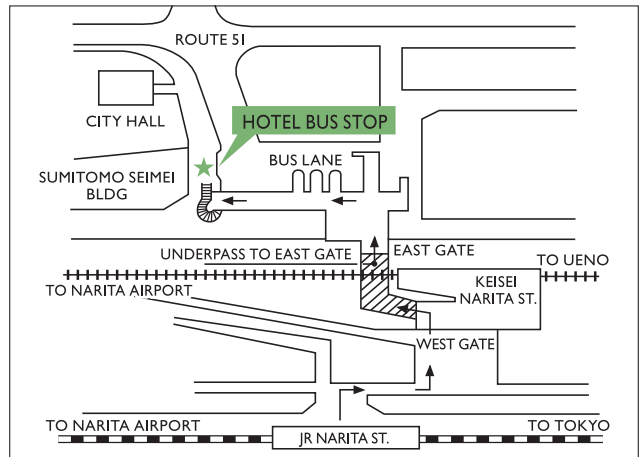

TOKYO STATION YAESU SOUTH GATE

AEON MALL NARITA

KEISEI NARITA STATION

JR東京駅 八重洲南口

イオンモール成田 ホテルバス乗場

京成成田駅東口バス乗場