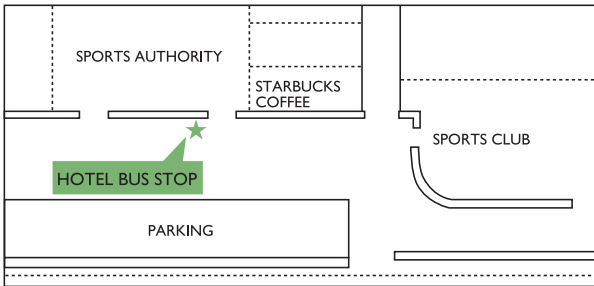

TOKYO STATION YAESU SOUTH GATE

AEON MALL NARITA

KEISEI NARITA STATION

JR東京駅 八重洲南口

イオンモール成田 ホテルバス乗場

京成成田駅東口バス乗場