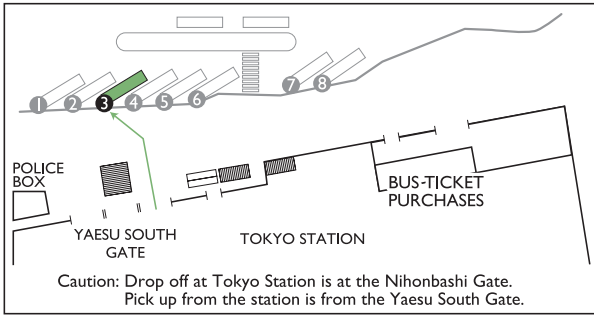

TOKYO STATION YAESU SOUTH GATE