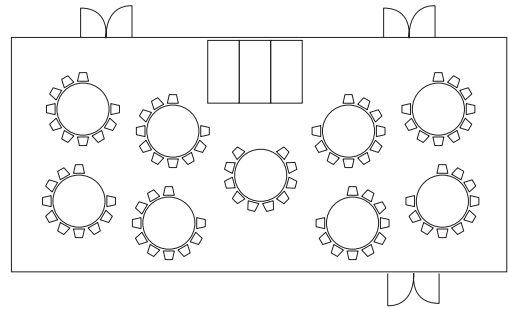

フローラル

主要設備：

ワイヤレスインターネット回線、完全調光装置、スポット照明装置、完全音響装置、プロジェクター、BGM装置、照明ブース、舞台照明装置、スクリーン

	寸法 (メートル)			寸法 (フィート)			面積		収容可能人数			
	長さ	幅	高さ	長さ	幅	高さ	m²	sq.ft.	スクール	正餐	レセプション	シアター
フローラルホール	19	9	4	62	30	13	175	1,884	100	90	120	200
フローラルテラス	19	12	4.5	62	40	14.8	228	2,480	—	—	—	—

正餐：90名

ラディソンホテル成田

〒286-0221 千葉県富里市七栄 650-35
TEL: 0476-93-1234 FAX: 0476-93-4834
www.radisson.com/tokyojp_narita