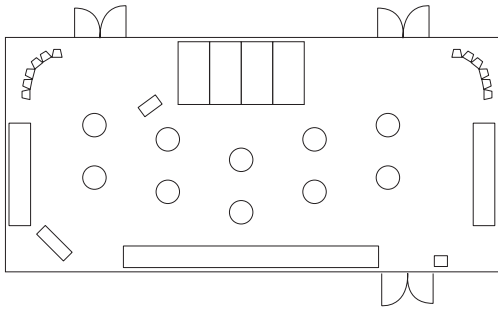

主要設備：

ワイヤレスインターネット回線、完全調光装置、スポット照明装置、完全音響装置、プロジェクター、BGM装置、照明ブース、舞台照明装置、スクリーン

	寸法 (メートル)			寸法 (フィート)			面積		収容可能人数			
	長さ	幅	高さ	長さ	幅	高さ	m²	sq.ft.	スクール	正餐	レセプション	シアター
フローラルホール	19	9	4	62	30	13	175	1,884	100	90	120	200
フローラルテラス	19	12	4.5	62	40	14.8	228	2,480	—	—	—	—

レセプション：120名