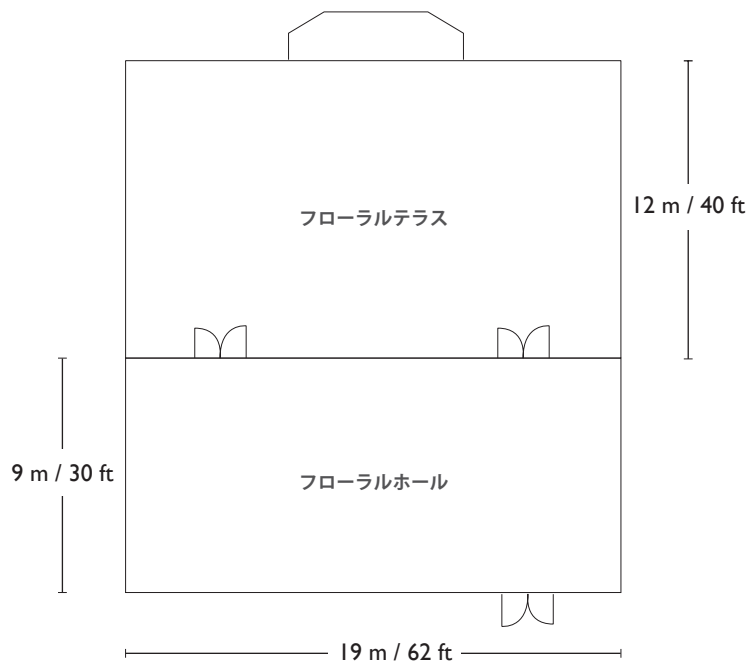

フローラル

主要設備：

ワイヤレスインターネット回線、完全調光装置、スポット照明装置、完全音響装置、プロジェクター、BGM装置、照明ブース、舞台照明装置、スクリーン

	寸法 (メートル)			寸法 (フィート)			面積		収容可能人数			
	長さ	幅	高さ	長さ	幅	高さ	m ²	sq.ft.	スクール	正餐	レセプション	シアター
フローラルホール	19	9	4	62	30	13	175	1,884	100	90	120	200
フローラルテラス	19	12	4.5	62	40	14.8	228	2,480	—	—	—	—